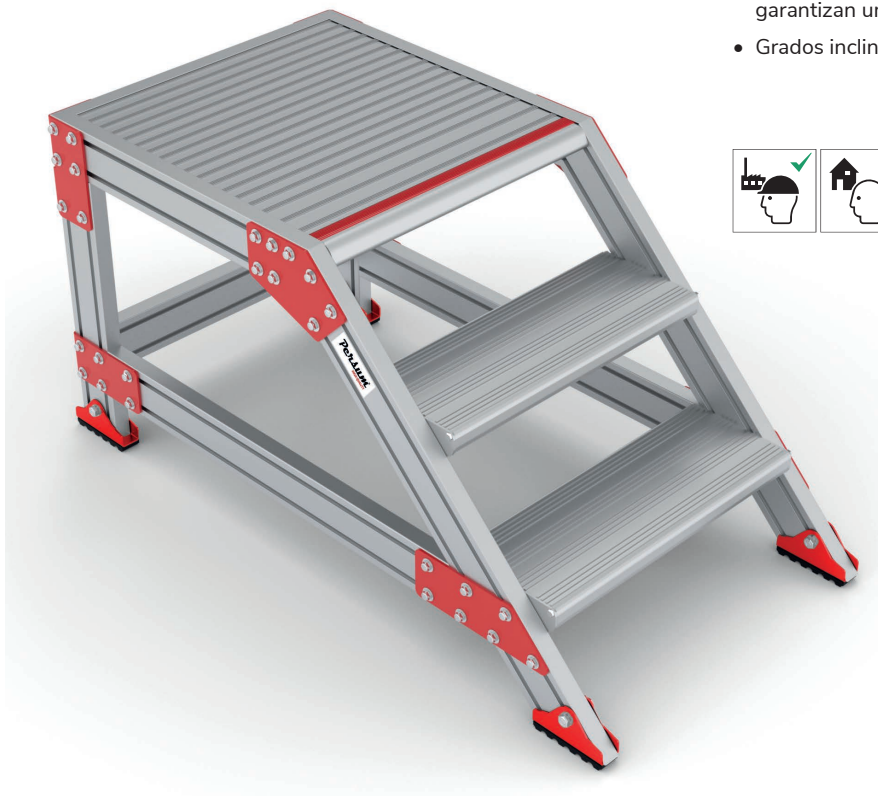

		m.	m.	kg.
14N0016	ALPES 3	0,60	2,60	8,7
14N0017	ALPES 4	0,80	2,80	11,1

NUPTSE

TRABAJOS PROFESIONALES DE USO REGULAR

- Taburete de gran tamaño para trabajos de larga duración.
- Estructura de 90 x 30 mm con perfil tipo viga.
- Gran plataforma de trabajo de aluminio damero antideslizantes de 60 x 60 cm.
- Base basculante con tacos de goma blanda antideslizante que garantizan una máxima sujeción en todo tipo de superficies.
- Grados inclinación de subida: 65°.

kg.

Dimensiones (frontal x altura x perfil)

14N0023

3

0,60

2,60

11

60x91,8x60 cm

MAKALU

TRABAJOS PROFESIONALES DE USO INTENSIVO

- Taburete de gran tamaño para trabajos de larga duración.
- Estructura de perfil sigma 90 x 30 cm y peldaños anchos de 20 x 54 cm.
- Gran plataforma de trabajo de aluminio lambri antideslizante de 61,5 x 60 cm con señalización visual de seguridad.
- Base basculante con tacos de goma blanda antideslizante que garantizan una máxima sujeción en todo tipo de superficies.
- Grados inclinación de subida: 45°.

KAMET

TRABAJOS PROFESIONALES DE USO INTENSIVO

- Taburete multifuncional.
- Ruedas de goma blanda en los modelos de 4, 5 y 6 peldaños, de Ø100 mm, para un fácil transporte.
- Plataforma de trabajo antideslizante en aluminio de damero de 35 x 50 cm.
- Peldaños anchos de aluminio lambrí de 25 x 50 cm.
- Tacos de goma blanca regulables en altura.
- Barandilla en los modelos de 4 y 5 peldaños.